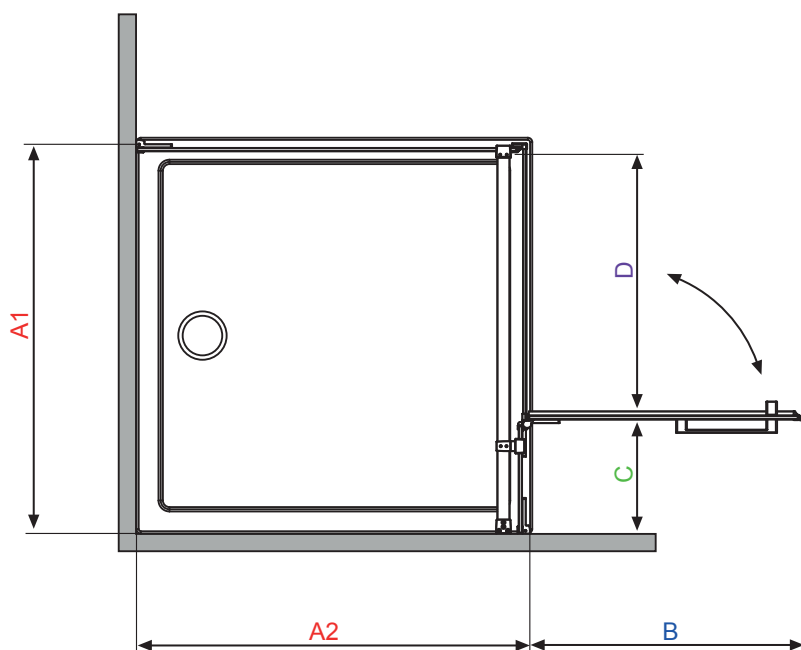

## EUPHORIA

*KDJ - drzwi*

EUPHORIA	A1	B	C	D
<i>KDJ drzwi 800</i>	795-805	520	245	500
<i>KDJ drzwi 900</i>	895-905	620	245	600
<i>KDJ drzwi 1000</i>	995-1005	620	345	600
<i>KDJ drzwi 1100</i>	1095-1105	820	245	800
<i>KDJ drzwi 1200</i>	1195-1205	820	345	800

*KDJ-Ściana*

EUPHORIA	A2
<i>ściana 800</i>	795-805
<i>ściana 900</i>	895-905
<i>ściana 1000</i>	995-1005
<i>ściana 1100</i>	1095-1005
<i>ściana 1200</i>	1195-1205