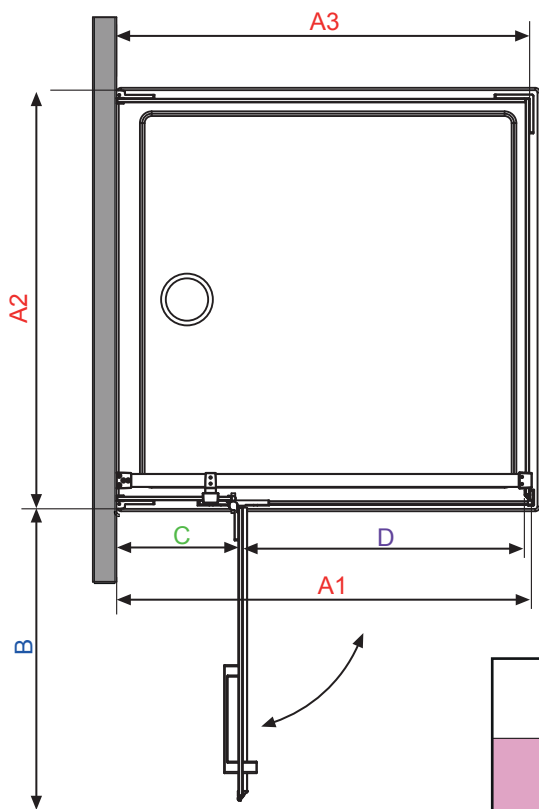

EUPHORIA

KDJ P - drzwi

EUPHORIA	A1	B	C	D
<i>KDJ drzwi 800</i>	778-788	520	245	500
<i>KDJ drzwi 900</i>	878-888	620	245	600
<i>KDJ drzwi 1000</i>	978-988	620	345	600
<i>KDJ drzwi 1100</i>	1078-1088	820	245	800
<i>KDJ drzwi 1200</i>	1178-1188	820	345	800

KDJ P Ściana 2

EUPHORIA	A3
<i>ściana 800</i>	778-788
<i>ściana 900</i>	878-888
<i>ściana 1000</i>	978-988

KDJ P Ściana 3

EUPHORIA	A2
<i>ściana 800</i>	790
<i>ściana 900</i>	890
<i>ściana 1000</i>	990
<i>ściana 1100</i>	1090
<i>ściana 1200</i>	1190