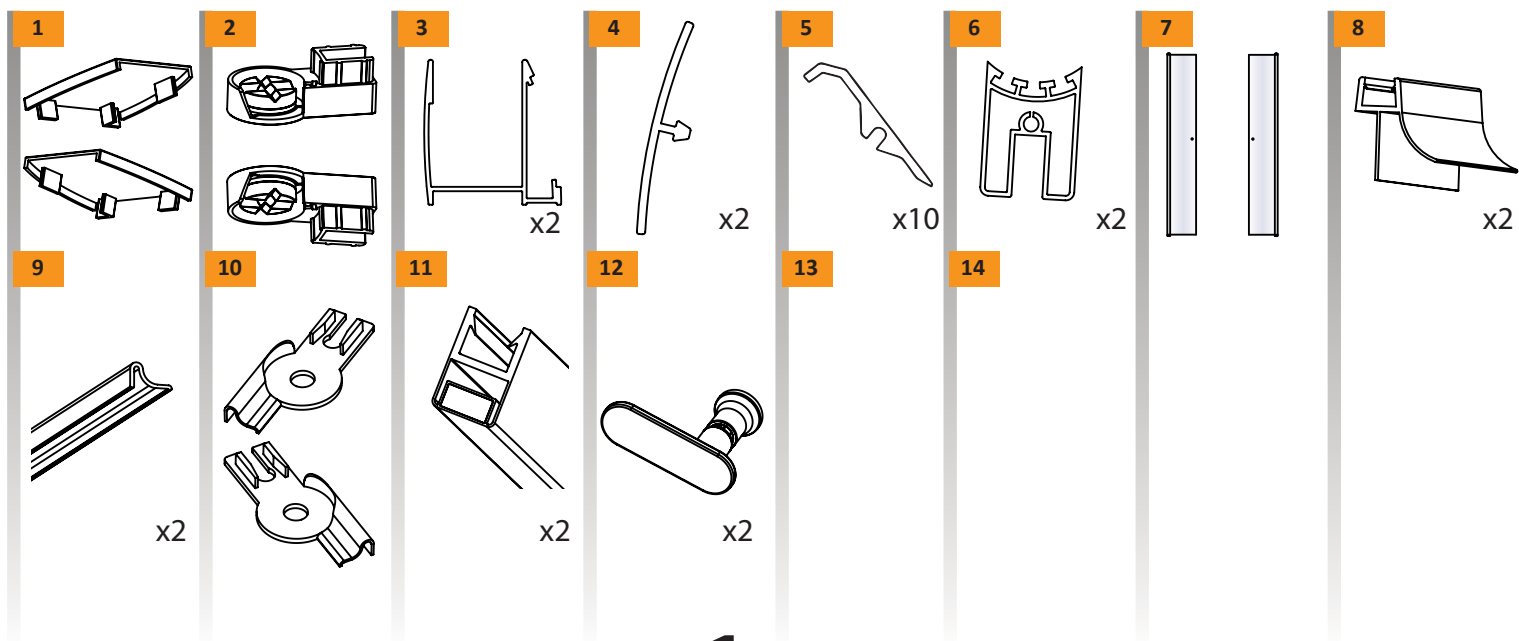

NEW SOLEO

1

2

		A	B	H
D-0123A	70x195	68-71	54,5	195
D-0124A	80x195	78-81	64,5	195
D-0125A	90x195	88-91	74,5	195
D-0126A	100x195	98-101	84,5	195
D-0127A	110x195	108-111	94,5	195
D-0128A	120x195	118-121	104,5	195
D-0168A	130x195	128,5-131	115	195
D-0169A	150x195	148,5-151	135	195
D-0170A	170x195	168,5-171	155	195

3

4

Active
Shield
INSIDE

24H