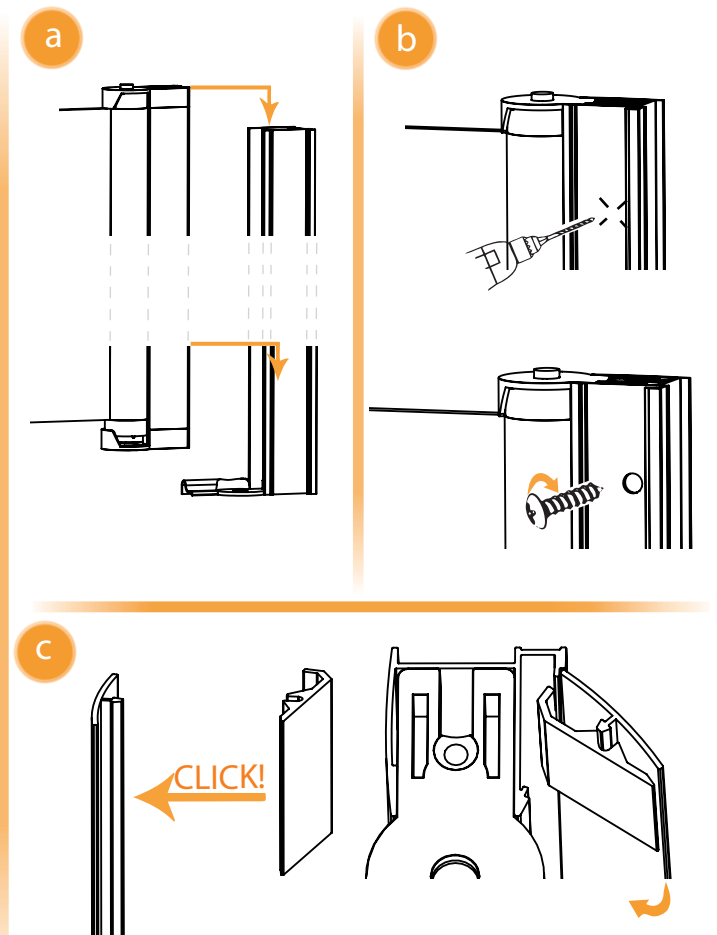

4

Active
Shield
INSIDE