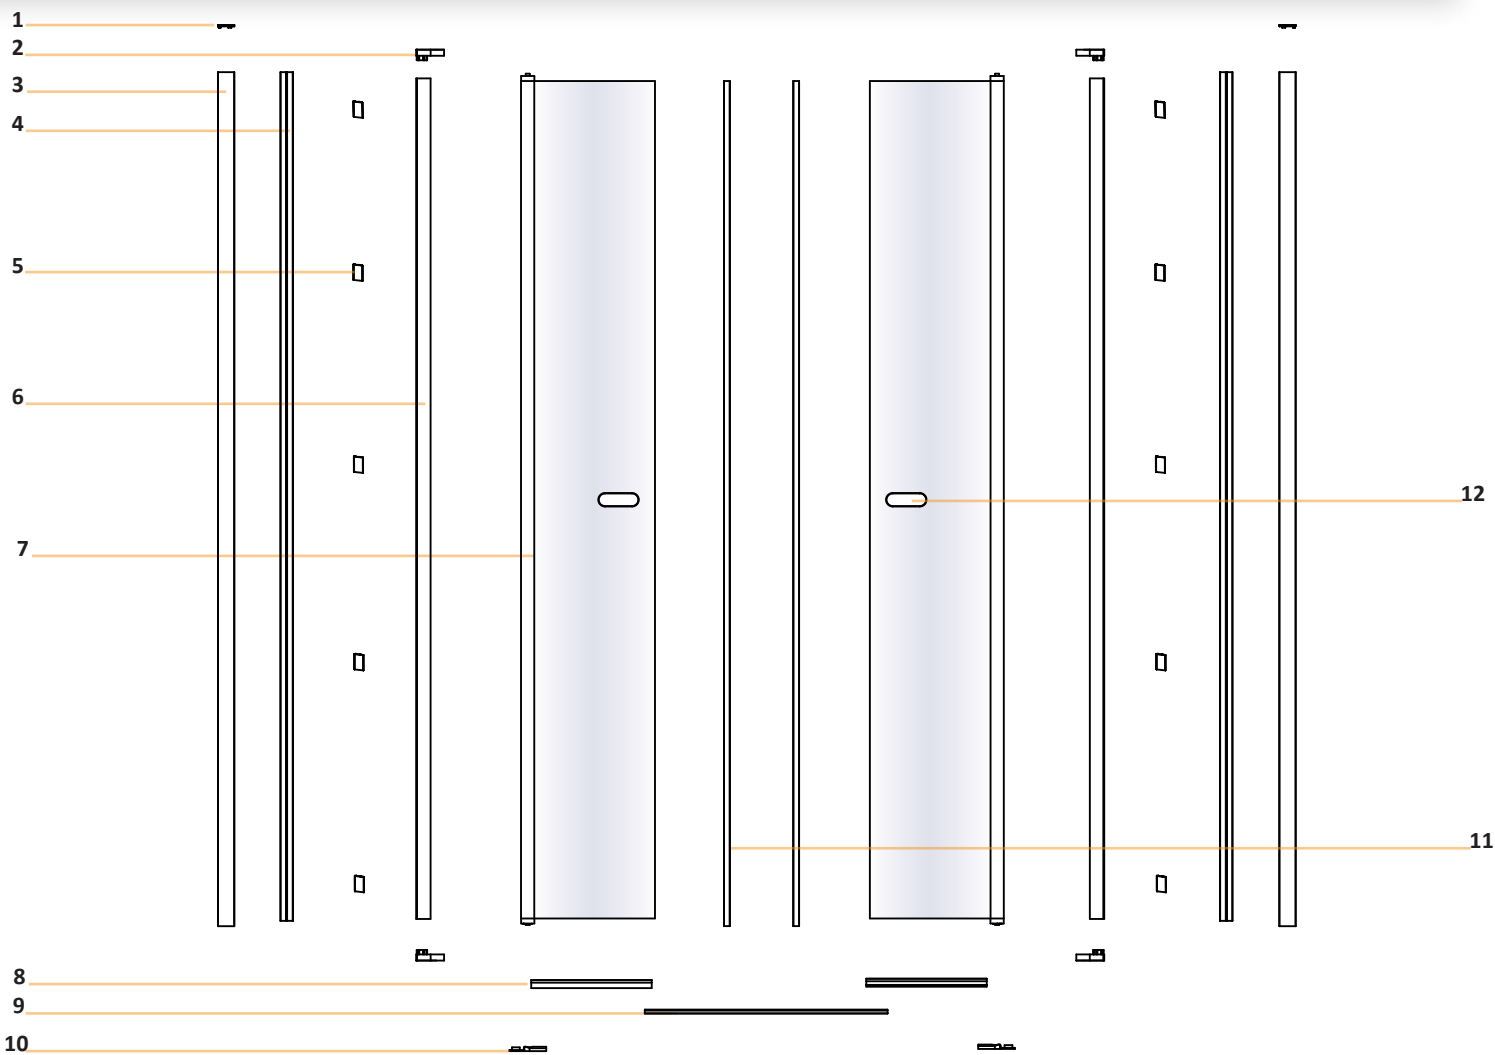

NEW SOLEO

1

2

		A	B	H
D-0123A	70x195	68-71	54,5	195
D-0124A	80x195	78-81	64,5	195
D-0125A	90x195	88-91	74,5	195
D-0126A	100x195	98-101	84,5	195
D-0127A	110x195	108-111	94,5	195
D-0128A	120x195	118-121	104,5	195
D-0168A	130x195	128,5-131	115	195
D-0169A	150x195	148,5-151	135	195
D-0170A	170x195	168,5-171	155	195

3

4

Active
Shield
INSIDE

24H