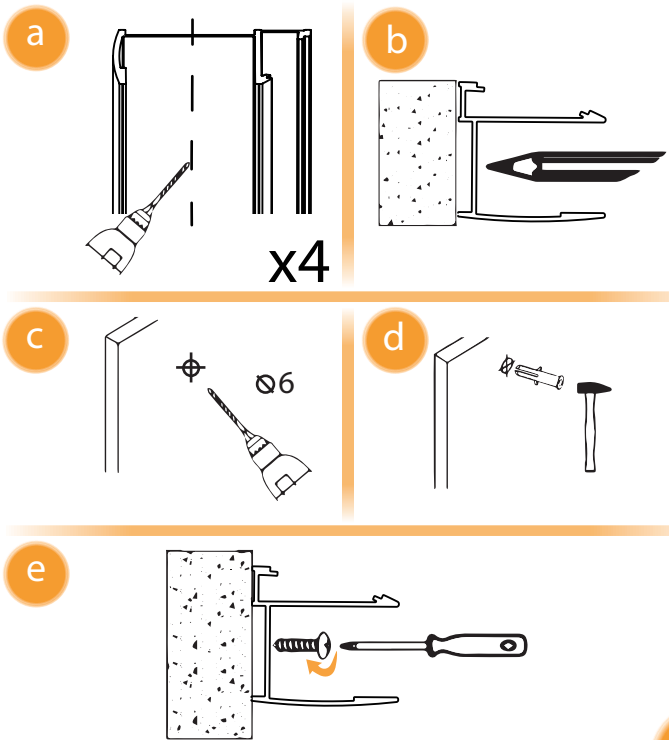

NEW SOLEO

1

2

		A	B	H
D-0123A	70x195	68-71	54,5	195
D-0124A	80x195	78-81	64,5	195
D-0125A	90x195	88-91	74,5	195
D-0126A	100x195	98-101	84,5	195
D-0127A	110x195	108-111	94,5	195
D-0128A	120x195	118-121	104,5	195
D-0168A	130x195	128,5-131	115	195
D-0169A	150x195	148,5-151	135	195
D-0170A	170x195	168,5-171	155	195