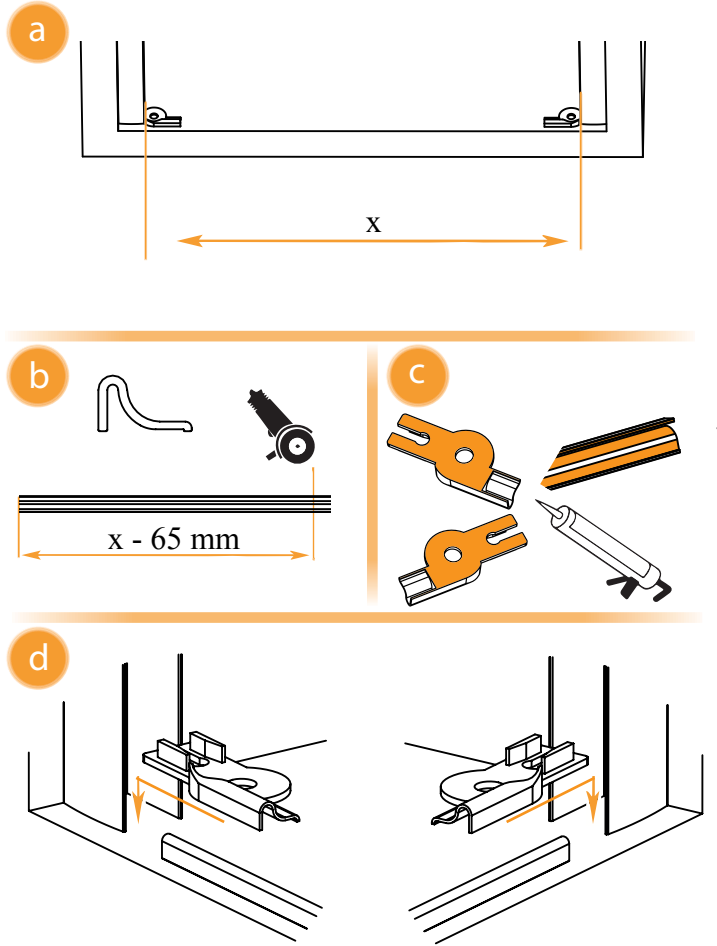

NEW SOLEO

1

2

		A	B	H
D-0123A	70x195	68-71	54,5	195
D-0124A	80x195	78-81	64,5	195
D-0125A	90x195	88-91	74,5	195
D-0126A	100x195	98-101	84,5	195
D-0127A	110x195	108-111	94,5	195
D-0128A	120x195	118-121	104,5	195
D-0168A	130x195	128,5-131	115	195
D-0169A	150x195	148,5-151	135	195
D-0170A	170x195	168,5-171	155	195

3

4

Active
Shield
INSIDE

24H