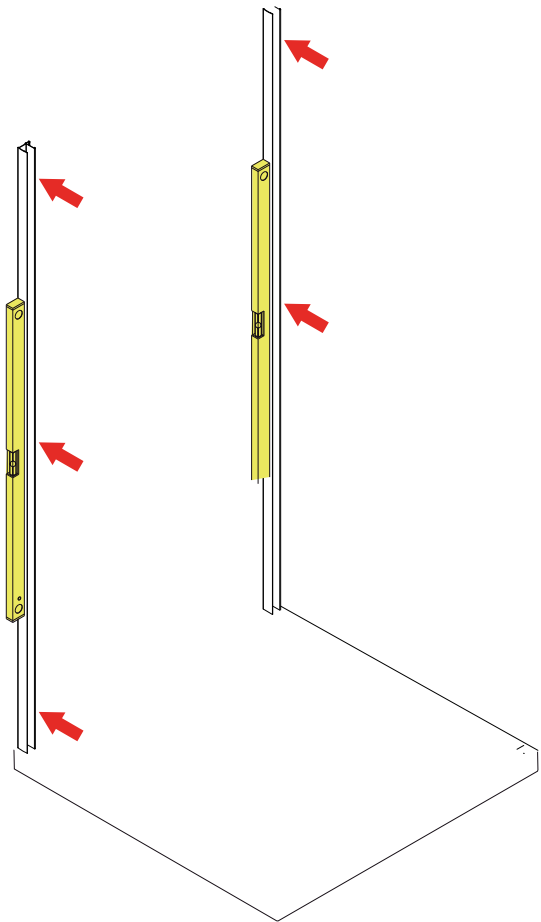

I-0166

NEW TRENDY Sp. z o.o.
ul. Kielecka 90 26-600 Radom

serwis@newtrendy.pl
tel/fax 67 262 12 66

NEW
TRENDY

NEW VARIA

Ø6 Ø2.8

| serial number | graphical | Parameter | quantity | remarks |
|---------------|---|-----------|----------|---------|
| 12 |  | ST3.5X9.5 | 3 PCS | |
| 13 |  | | 3 PCS | |
| 25 |  | ∅2.8 | 1 PCS | |
| SP01 |  | | 1 PCS | |
| SP02 |  | | 2 PCS | |
| SP03 |  | | 1 PCS | |