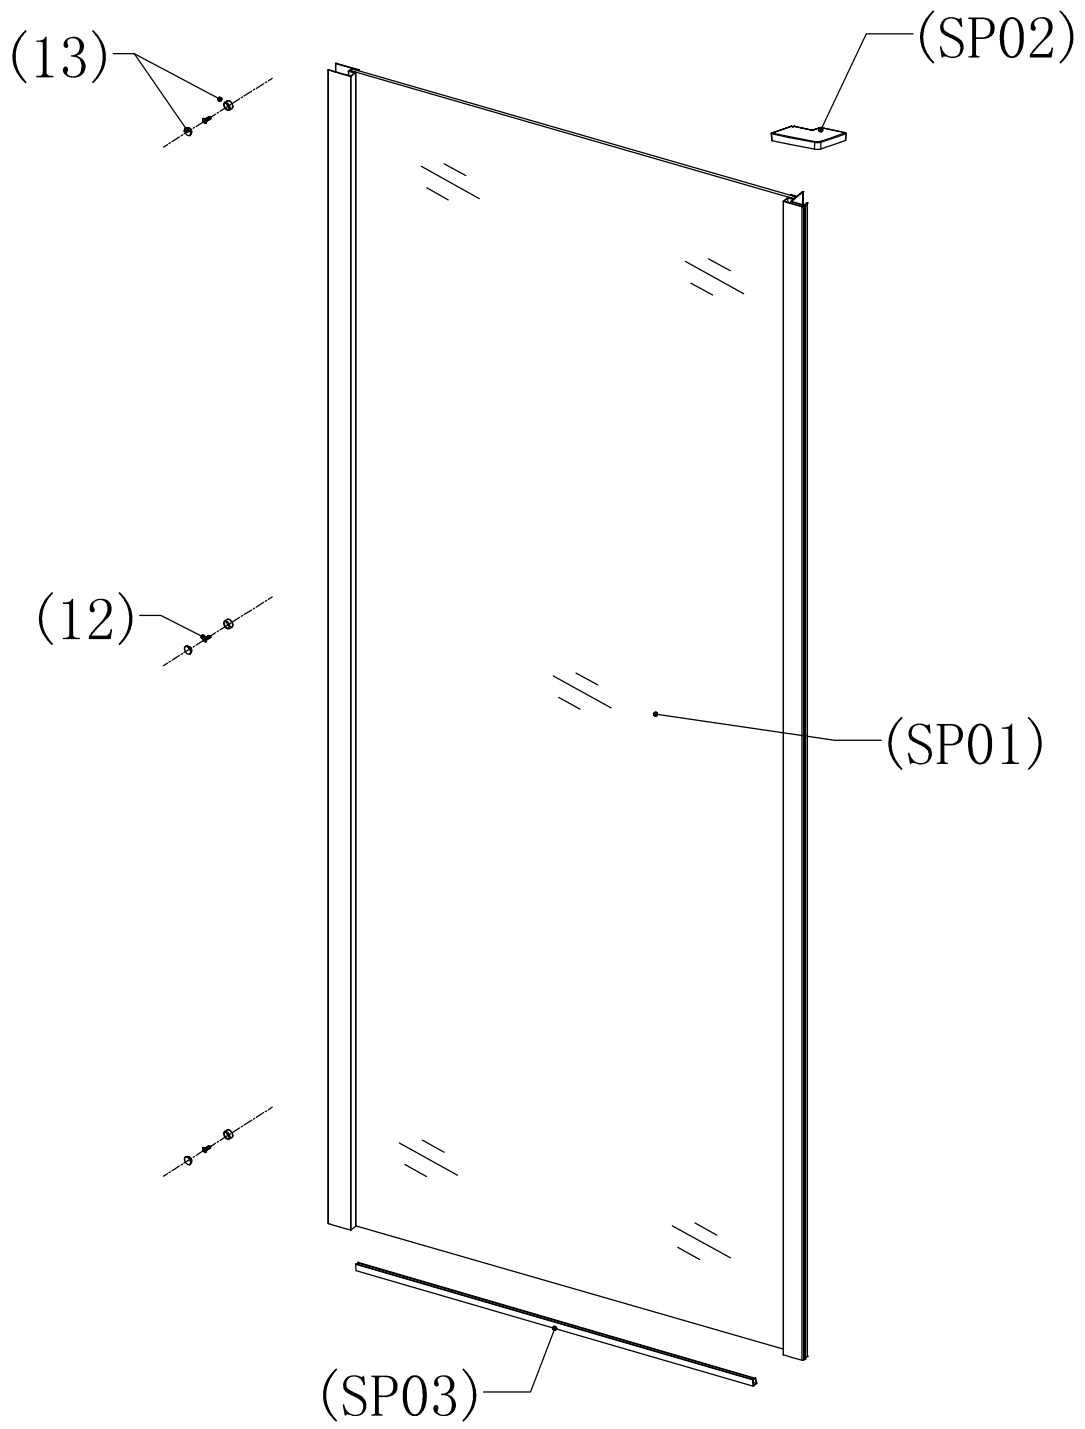

I-0166

NEW TRENDY Sp. z o.o.
ul. Kielecka 90 26-600 Radom

serwis@newtrendy.pl
tel/fax 67 262 12 66

NEW
TRENDY

NEW VARIA

Ø6 Ø2.8

| serial number | graphical | Parameter | quantity | remarks |
|---------------|---|-----------|----------|---------|
| 12 |  | ST3.5X9.5 | 3 PCS | |
| 13 |  | | 3 PCS | |
| 25 |  | ∅2.8 | 1 PCS | |
| SP01 |  | | 1 PCS | |
| SP02 |  | | 2 PCS | |
| SP03 |  | | 1 PCS | |