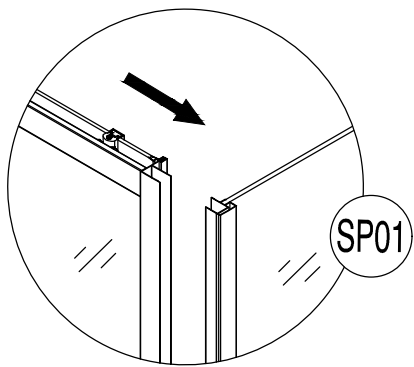

I-0166

NEW TRENDY Sp. z o.o.
ul. Kielecka 90 26-600 Radom

serwis@newtrendy.pl
tel/fax 67 262 12 66

NEW
TRENDY

NEW VARIA

Ø6 Ø2.8

| serial number | graphical | Parameter | quantity | remarks |
|---------------|---|-----------|----------|---------|
| 12 |  | ST3.5X9.5 | 3 PCS | |
| 13 |  | | 3 PCS | |
| 25 |  | ∅2.8 | 1 PCS | |
| SP01 |  | | 1 PCS | |
| SP02 |  | | 2 PCS | |
| SP03 |  | | 1 PCS | |