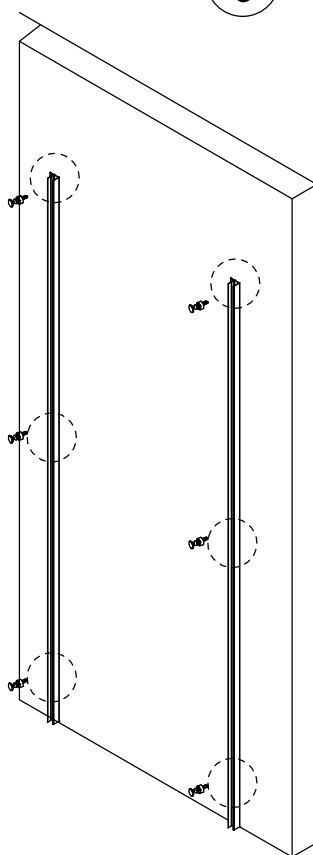

I-0166

NEW TRENDY Sp. z o.o.
ul. Kielecka 90 26-600 Radom

serwis@newtrendy.pl
tel/fax 67 262 12 66

NEW
TRENDY

NEW VARIA

Ø6 Ø2.8

| serial number | graphical | Parameter | quantity | remarks |
|---------------|---|-----------|----------|---------|
| 12 |  | ST3.5X9.5 | 3 PCS | |
| 13 |  | | 3 PCS | |
| 25 |  | ∅2.8 | 1 PCS | |
| SP01 |  | | 1 PCS | |
| SP02 |  | | 2 PCS | |
| SP03 |  | | 1 PCS | |