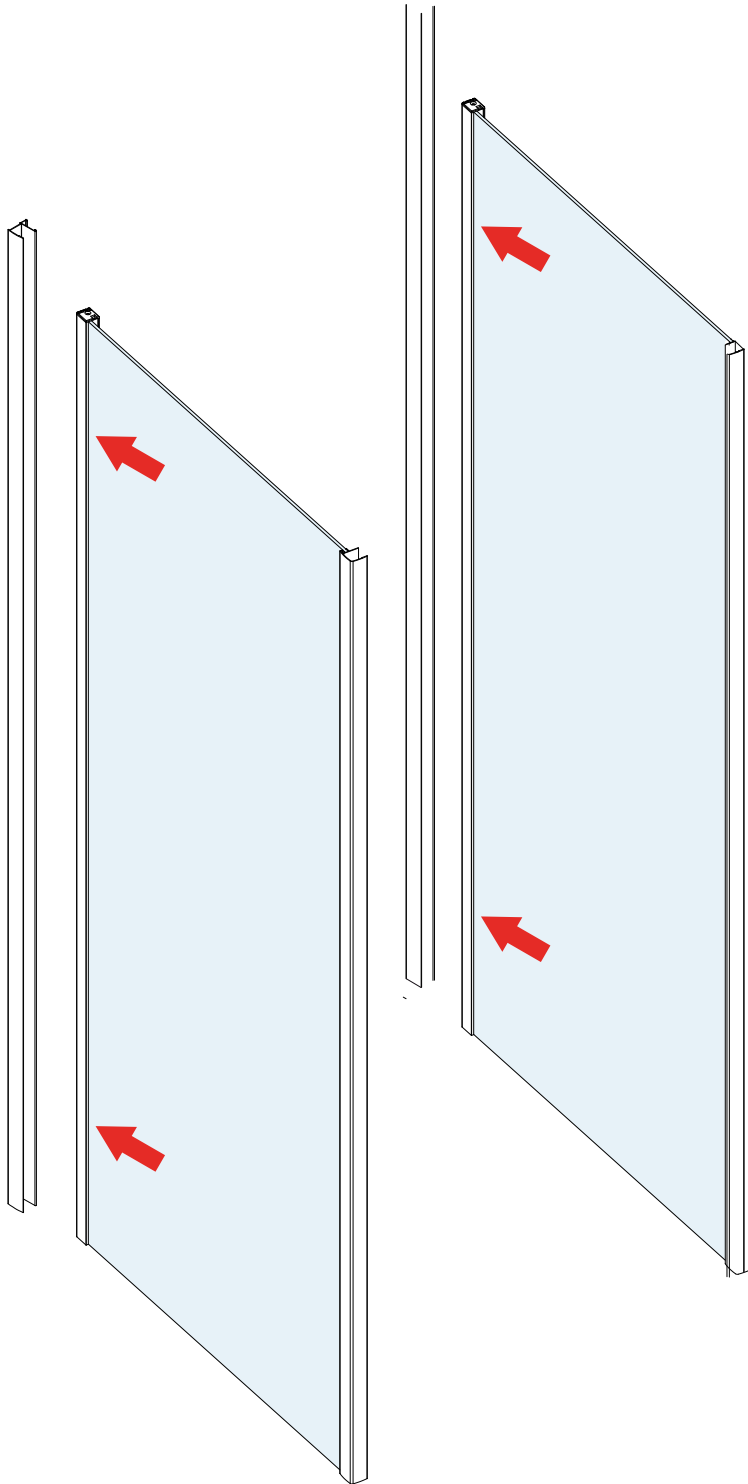

I-0166

NEW TRENDY Sp. z o.o.
ul. Kielecka 90 26-600 Radom

serwis@newtrendy.pl
tel/fax 67 262 12 66

NEW
TRENDY

NEW VARIA

Ø6 Ø2.8

| serial number | graphical | Parameter | quantity | remarks |
|---------------|---|-----------|----------|---------|
| 12 |  | ST3.5X9.5 | 3 PCS | |
| 13 |  | | 3 PCS | |
| 25 |  | ∅2.8 | 1 PCS | |
| SP01 |  | | 1 PCS | |
| SP02 |  | | 2 PCS | |
| SP03 |  | | 1 PCS | |