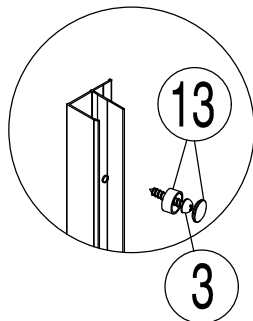

I-0166

NEW TRENDY Sp. z o.o.
ul. Kielecka 90 26-600 Radom

serwis@newtrendy.pl
tel/fax 67 262 12 66

NEW
TRENDY

NEW VARIA

Ø6 Ø2.8

| serial number | graphical | Parameter | quantity | remarks |
|---------------|---|-----------|----------|---------|
| 12 |  | ST3.5X9.5 | 3 PCS | |
| 13 |  | | 3 PCS | |
| 25 |  | ∅2.8 | 1 PCS | |
| SP01 |  | | 1 PCS | |
| SP02 |  | | 2 PCS | |
| SP03 |  | | 1 PCS | |