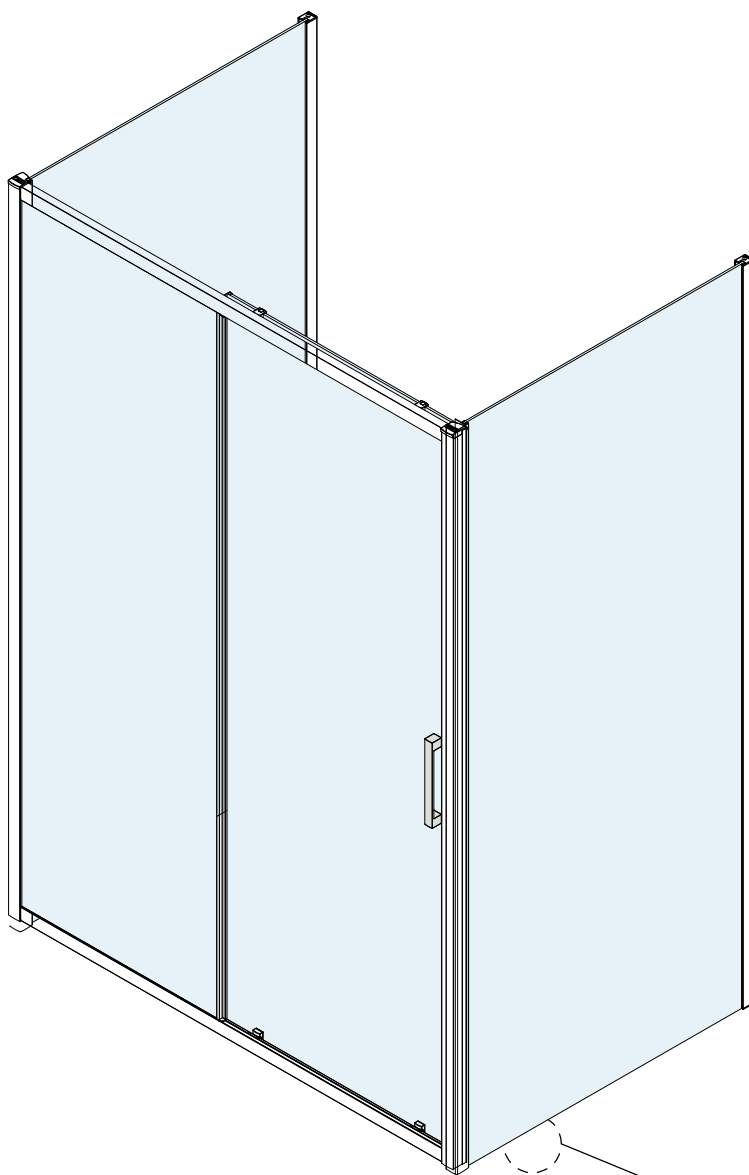

I-0166

NEW TRENDY Sp. z o.o.
ul. Kielecka 90 26-600 Radom

serwis@newtrendy.pl
tel/fax 67 262 12 66

NEW
TRENDY

NEW VARIA

Ø6 Ø2.8

| serial number | graphical | Parameter | quantity | remarks |
|---------------|---|-----------|----------|---------|
| 12 |  | ST3.5X9.5 | 3 PCS | |
| 13 |  | | 3 PCS | |
| 25 |  | ∅2.8 | 1 PCS | |
| SP01 |  | | 1 PCS | |
| SP02 |  | | 2 PCS | |
| SP03 |  | | 1 PCS | |