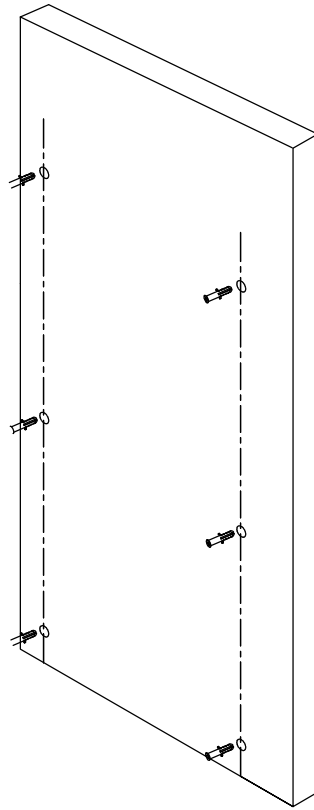

I-0166

NEW TRENDY Sp. z o.o.
ul. Kielecka 90 26-600 Radom

serwis@newtrendy.pl
tel/fax 67 262 12 66

NEW
TRENDY

NEW VARIA

Ø6 Ø2.8

| serial number | graphical | Parameter | quantity | remarks |
|---------------|---|-----------|----------|---------|
| 12 |  | ST3.5X9.5 | 3 PCS | |
| 13 |  | | 3 PCS | |
| 25 |  | ∅2.8 | 1 PCS | |
| SP01 |  | | 1 PCS | |
| SP02 |  | | 2 PCS | |
| SP03 |  | | 1 PCS | |