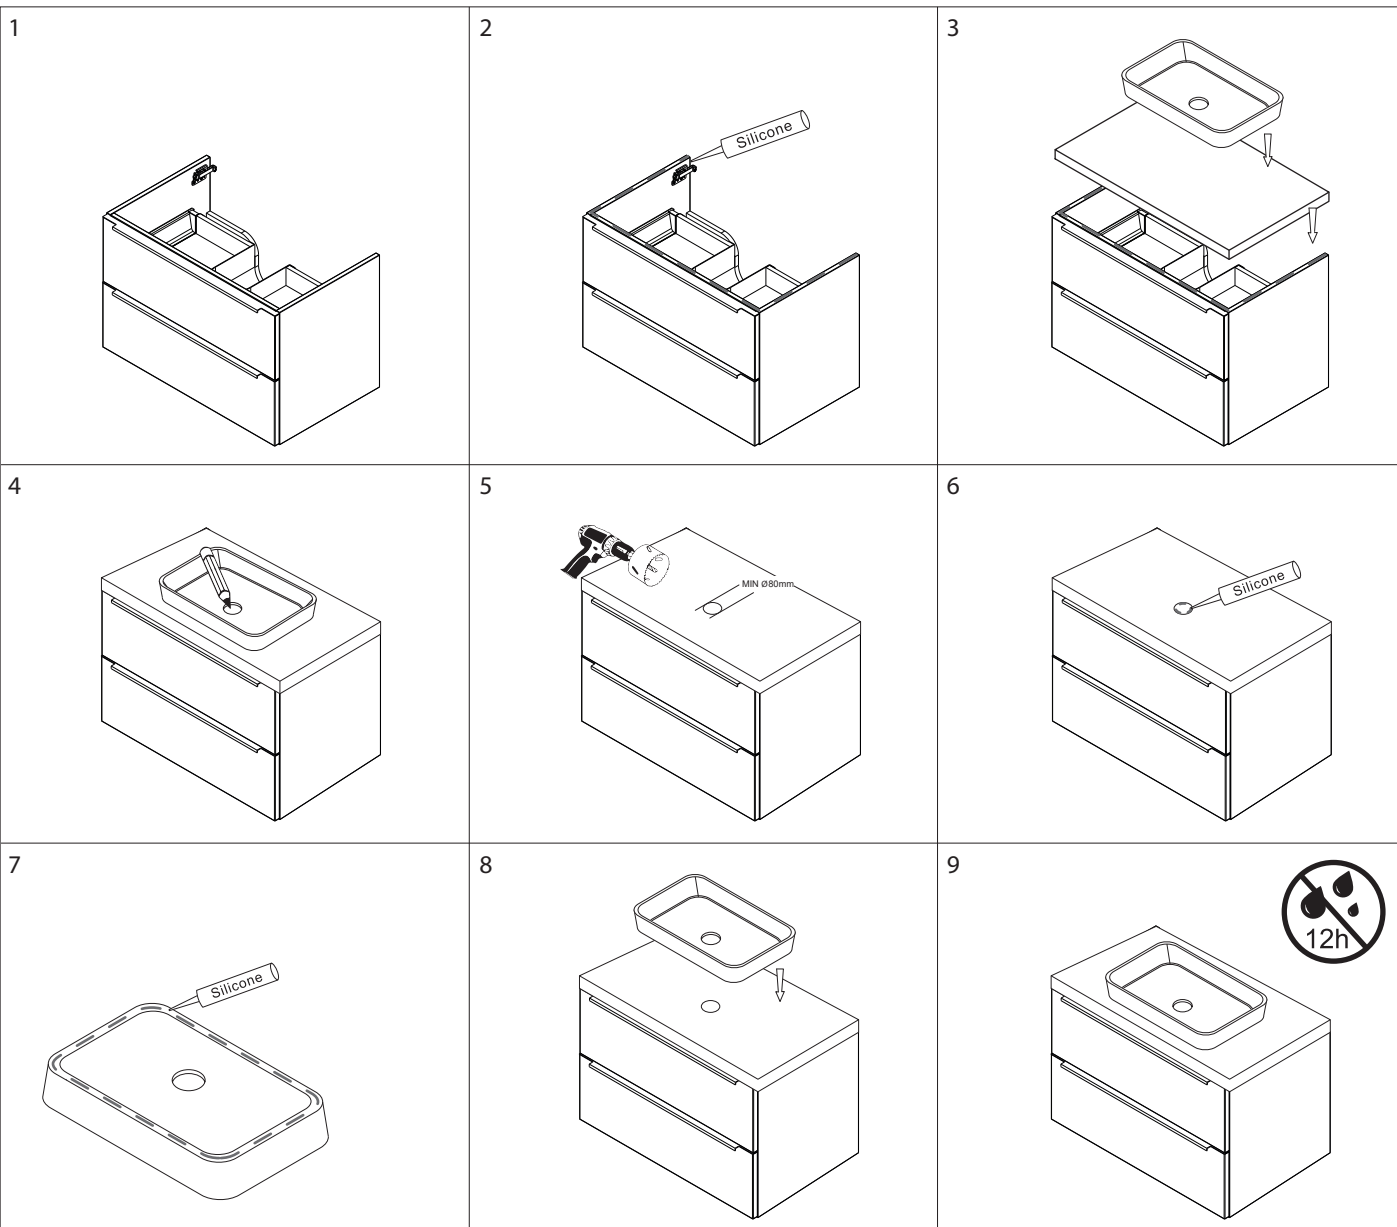

DreamSet

PL Instrukcja montażu i konserwacji
EN Installation and maintenance
DE Montage- und Wartungsanleitung
RU Инструкция по установке и уходу

OMNIRE

Enjoy home, every day.

W zestawie / Included / Im Lieferumfang / В комплекте

Instrukcja pasuje do / Installation instructions for /
/ Anleitung passend zu / Инструкция для

DreamSet 5030 DreamSet 6030 DreamSet 7030
DreamSet 6130 DreamSet 7630 DreamSet 6131
DreamSet 7631

PL Czyszczenie i konserwacja

1. Do czyszczenia produktów nie należy stosować środków żrących lub ściernych.
2. Powierzchnię produktów przecierać miękką ściereczką nasączoną w roztworze łagodnego środka czyszczącego.

EN Cleaning and maintenance

1. The products should not be cleaned with any acidic or abrasive cleansers.
2. The products' surfaces should be cleaned with a soft cloth and a solution of a gentle cleanser.

DE Reinigung und Wartung

1. Zur Reinigung des Produkte dürfen keine aggressiven oder kratzenden Mittel verwendet werden.
2. Die Oberfläche des Produkte soll mittels eines mit mildem Reinigungsmittel getränkten Lappens abgewischt werden.

RU Очистка и уход

1. Для очистки продуктов избегать разъедающих и истирающих веществ.
2. Поверхность продуктов протирать мягкой тряпкой, намоченной в растворе деликатного моющего средства.