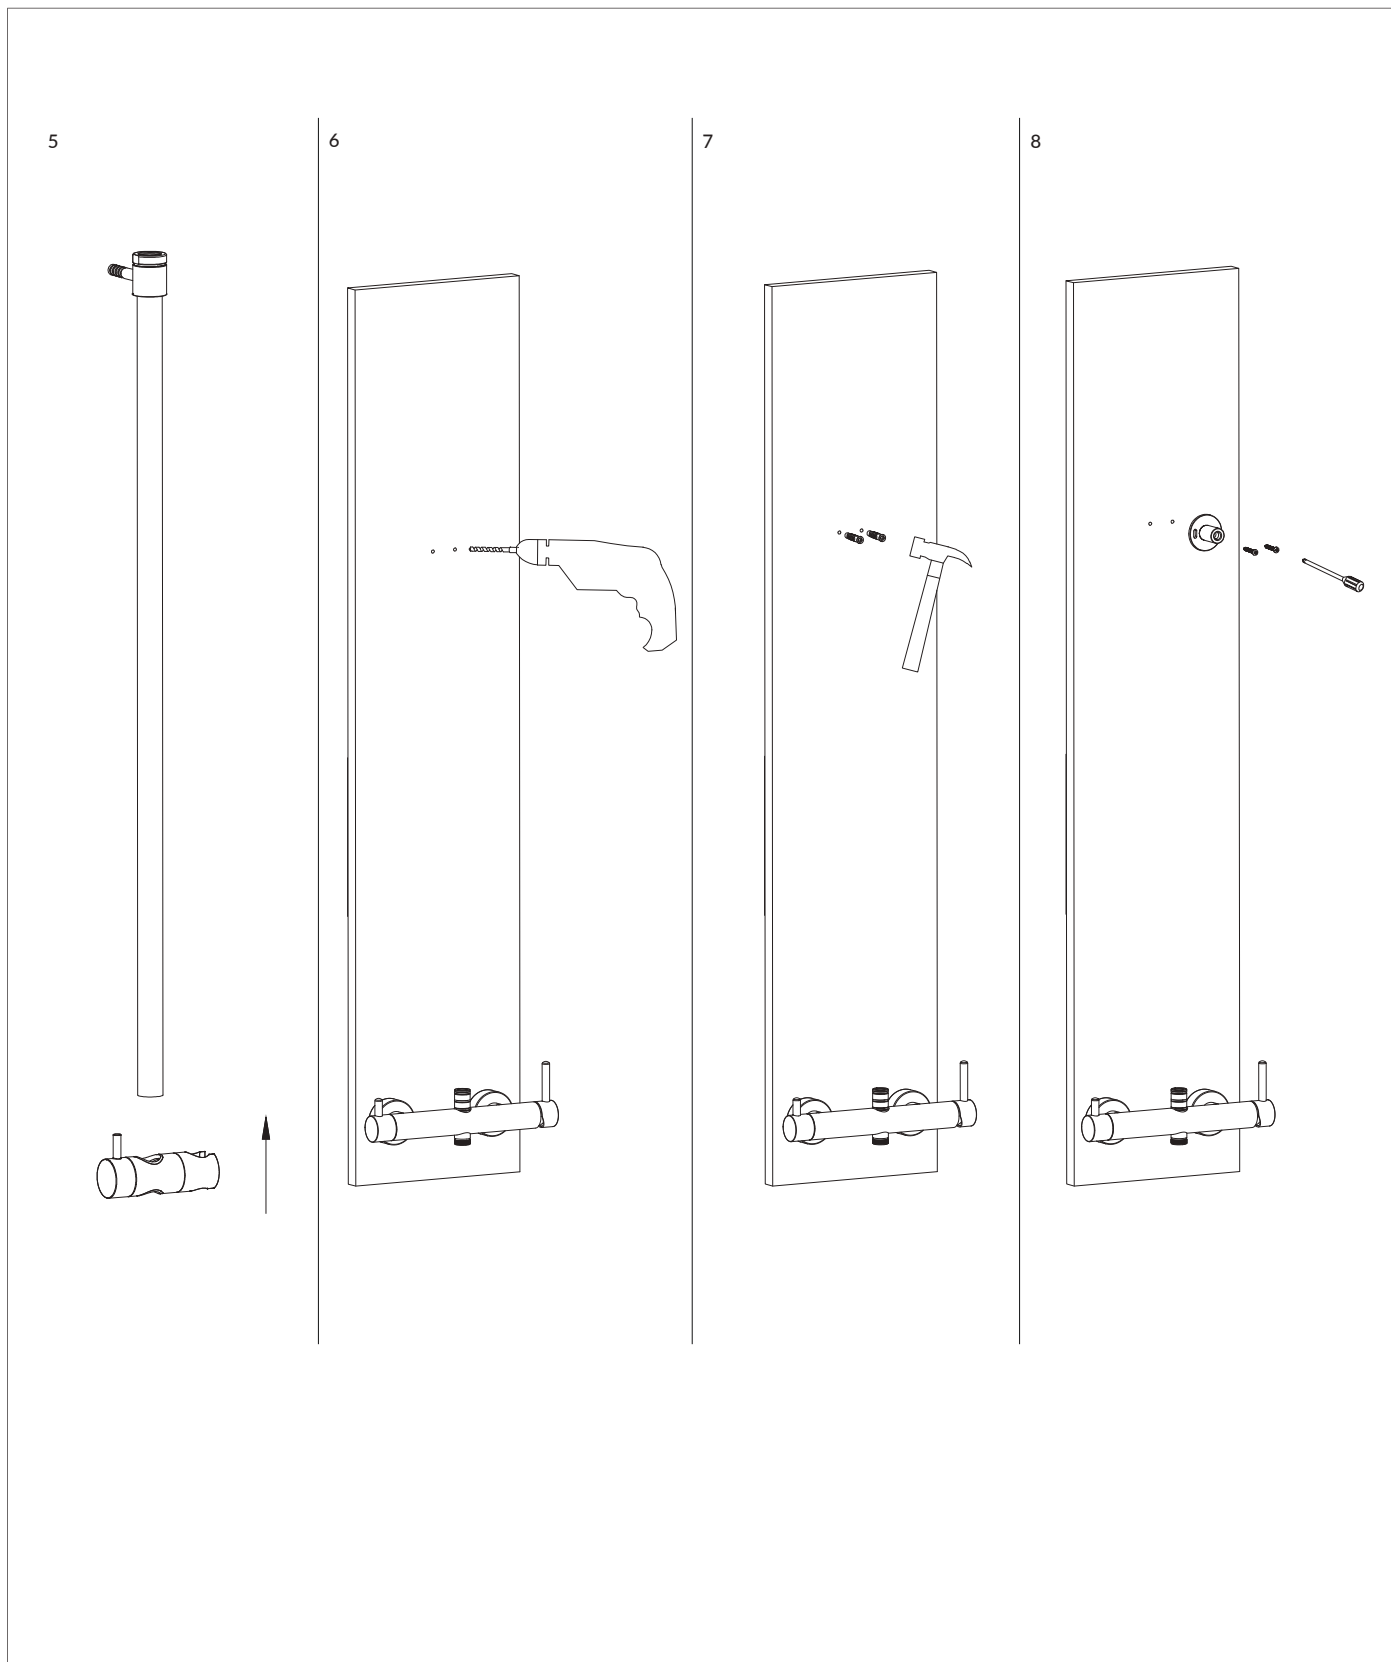

Y1244MCPB

Instrukcja montażu i konserwacji | Installation and maintenance | Montage- und Wartungsanleitung | Инструкция по установке и уходу