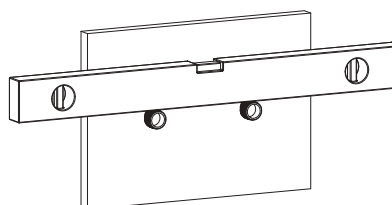

## Y1244MCPB

Instrukcja montażu i konserwacji | Installation and maintenance | Montage- und Wartungsanleitung | Инструкция по установке и уходу

1

2

3

4

PL Powierzchnię produktów należy czyścić miękką ściereczką z dodatkiem łagodnego środka czyszczącego lub roztworu kwasu cytrynowego. Niewskazane jest stosowanie szorstkich materiałów ani żrących lub ścierających środków czyszczących, ponieważ mogą one spowodować uszkodzenia powłoki. Po więcej informacji i przydatnych wskazówek dotyczących dbania o produkty zapraszamy na [omnires.com](http://omnires.com).