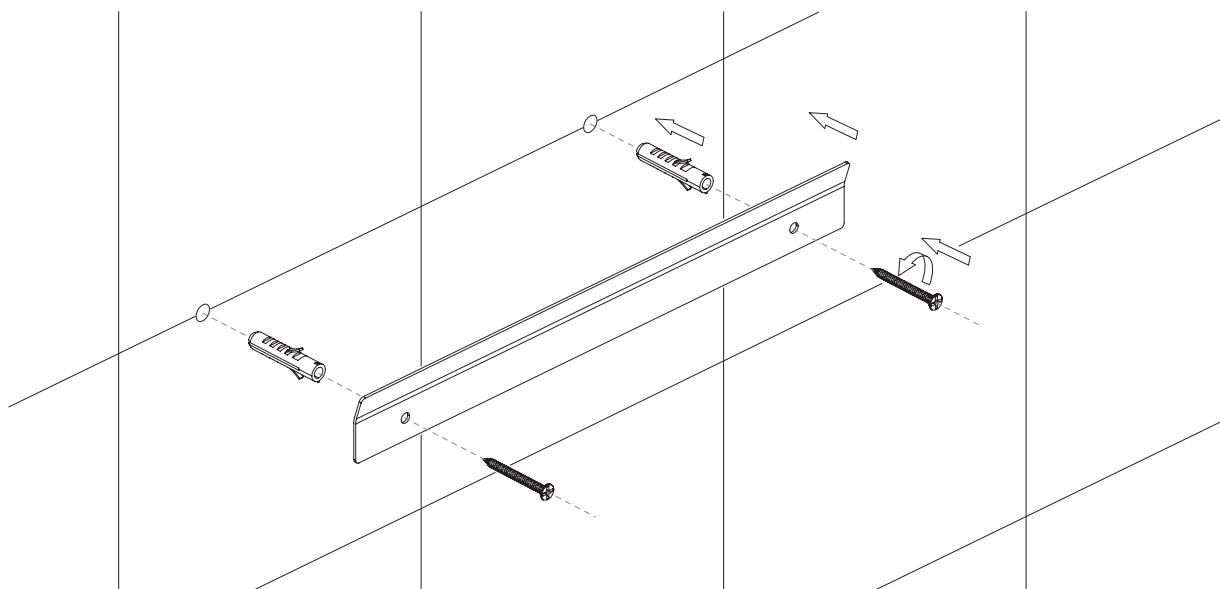

UN10335GLB

Instrukcja montażu i konserwacji | Installation and maintenance | Montage- und Wartungsanleitung | Инструкция по установке и уходу

1

2

PL Powierzchnię produktów należy czyścić miękką ściereczką z dodatkiem łagodnego środka czyszczącego lub roztworu kwasu cytrynowego. Niewskazane jest stosowanie szorstkich materiałów ani żrących lub ścierających środków czyszczących, ponieważ mogą one spowodować uszkodzenia powłoki. Po więcej informacji i przydatnych wskazówek dotyczących dbania o produkty zapraszamy na omnires.com.