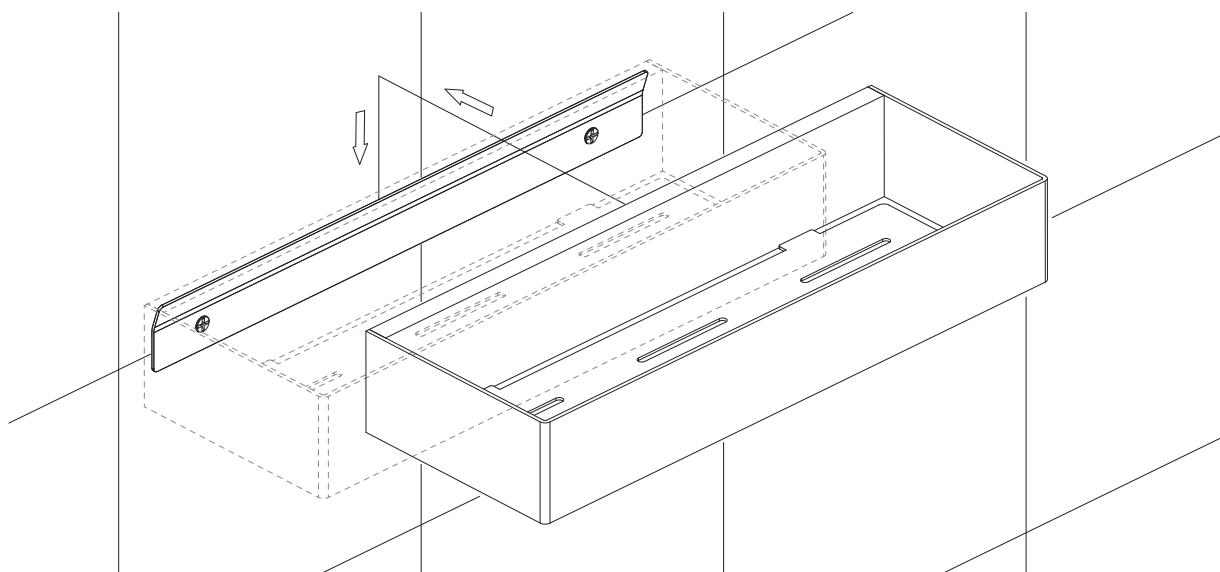

UN10335GLB

Instrukcja montażu i konserwacji | Installation and maintenance | Montage- und Wartungsanleitung | Инструкция по установке и уходу

1

2

PL Powierzchnię produktów należy czyścić miękką ściereczką z dodatkiem łagodnego środka czyszczącego lub roztworu kwasu cytrynowego. Niewskazane jest stosowanie szorstkich materiałów ani żrących lub ścierających środków czyszczących, ponieważ mogą one spowodować uszkodzenia powłoki. Po więcej informacji i przydatnych wskazówek dotyczących dbania o produkty zapraszamy na omnires.com.